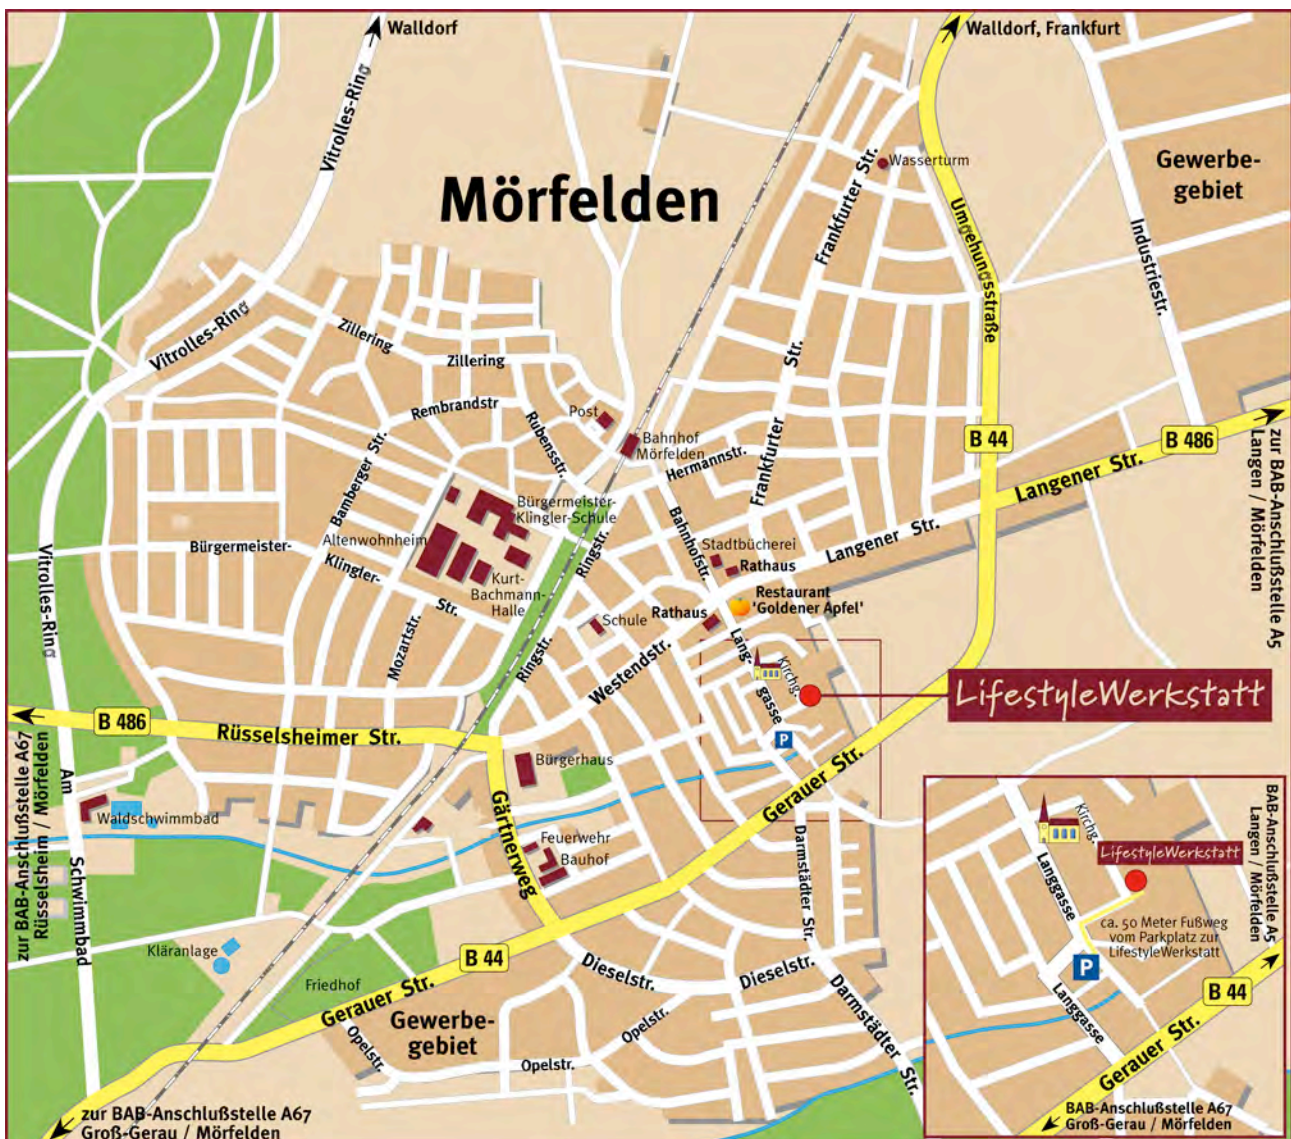

So finden Sie uns
in Mörfelden-Walldorf

Roswitha Köhler und Martin Dobner GbR
Kirchgasse 18 | 64546 Mörfelden-Walldorf
Telefon 0 61 05.27 70 10 | Telefax 0 61 05.27 70 12
www.Lifestyle-Werkstatt.de