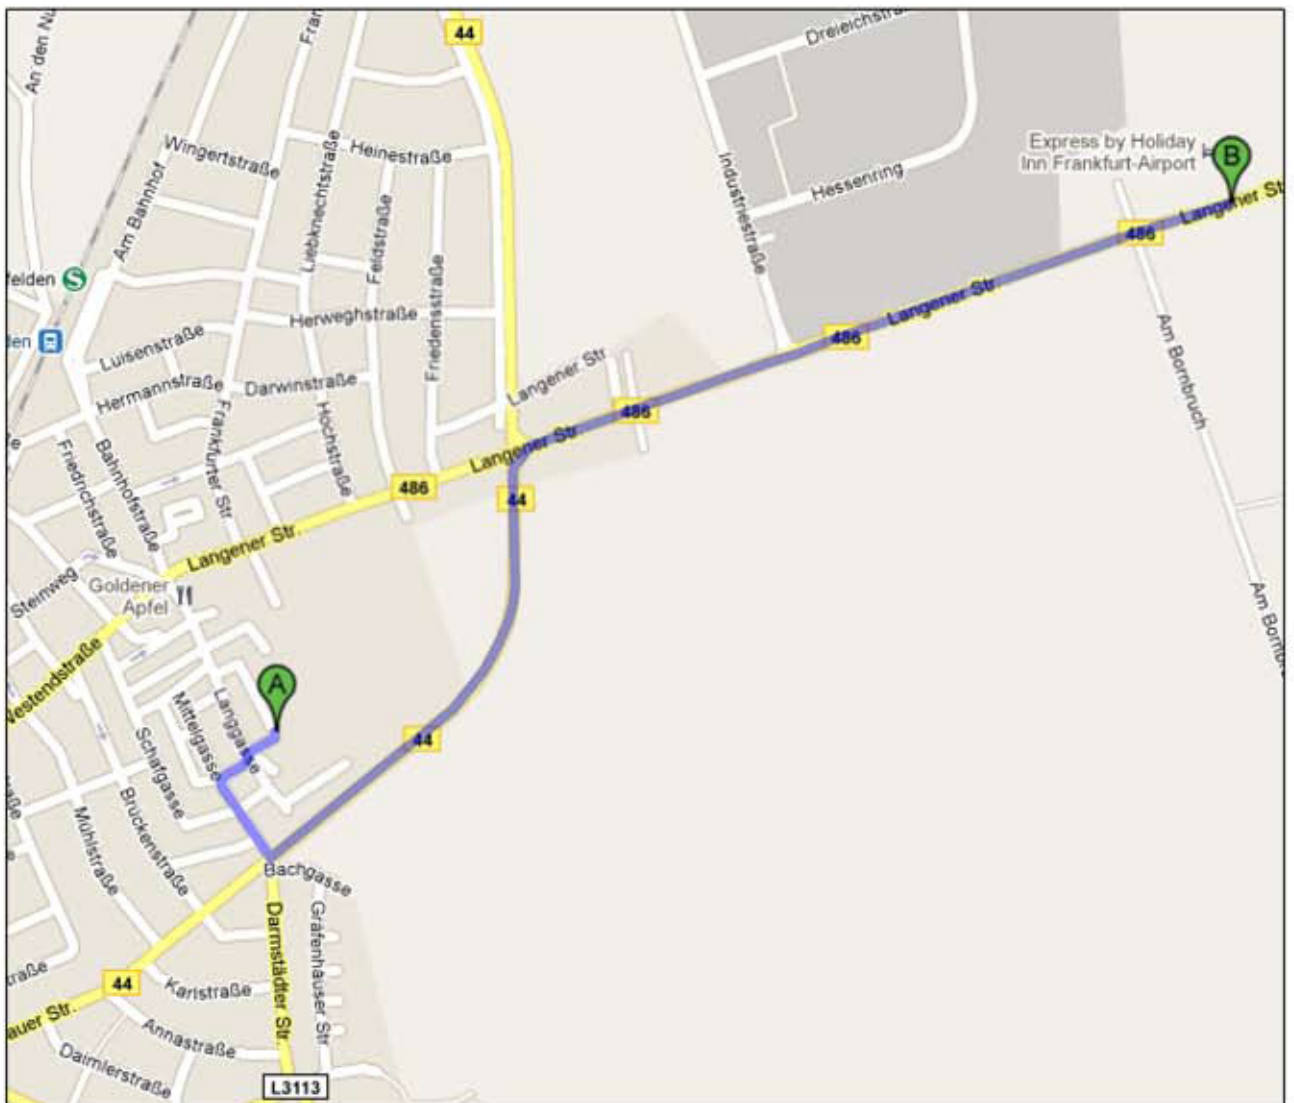

Fahrtweg LifestyleWerkstatt - Holiday Inn Hotel

Bitte beachten Sie, dass diese Strecke als Fußweg ungeeignet ist.
Auf Wunsch stellen wir Ihnen einen Shuttle-Service zur Verfügung.

A = LifestyleWerkstatt - Ihre Eventlocation

B = Holiday Inn Express Hotel
Langener Straße 200
64546 Mörfelden-Walldorf